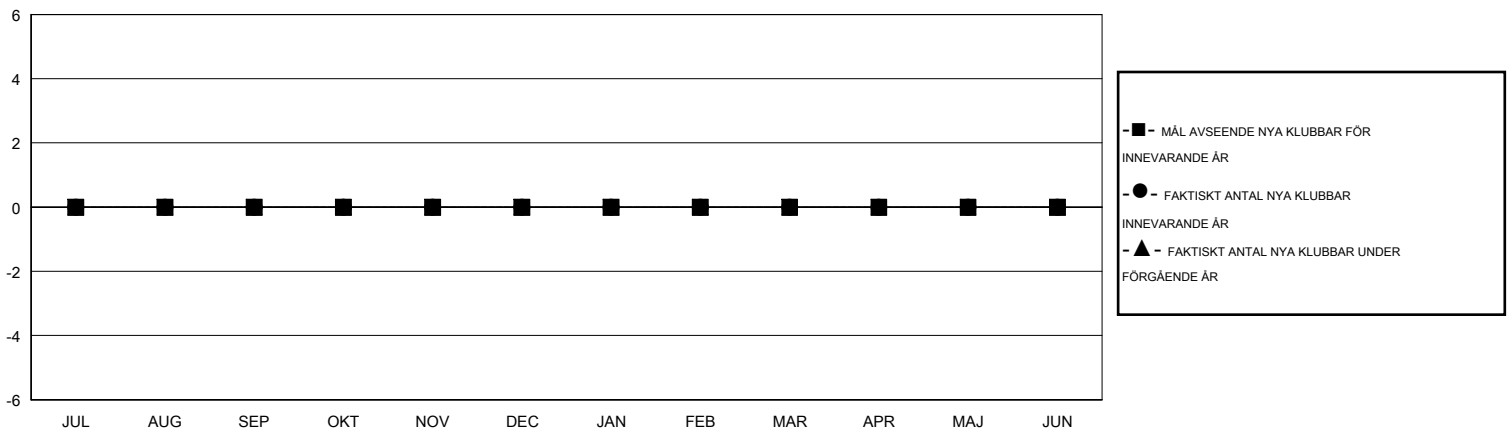

MONTHLY MEMBERSHIP PROGRESS REPORT

District 104A1

Results as of: 11/30/2016

GMT: Kenneth Persson

OMRÅDE NORWAY

GMT KO 4

Klubbar					Medlemmar				
RESULTAT FÖR 2016-2017					RESULTAT FÖR 2016-2017				
KVARTAL	MÅL AVSEENDE NYA KLUBBAR	NYA KLUBBAR	AVFÖRDA KLUBBAR	NETTOTILLVÄX T/MINSKNING	KVARTAL	MÅL AVSEENDE NYA MEDLEMMAR	CHARTER OCH TILLAGDA NYA MEDLEMMAR	AVFÖRDA MEDLEMMAR	NETTOTILLVÄX T/MINSKNING
JUL/AUG/SEP	0	0	1	-1	JUL/AUG/SEP	0	4	16	-12
OKT/NOV/DEC	0	0	0	0	OKT/NOV/DEC	0	8	17	-9
JAN/FEB/MAR	0	0	0	0	JAN/FEB/MAR	0	0	0	0
APR/MAJ/JUN	0	0	0	0	APR/MAJ/JUN	0	0	0	0

MÅL OCH FAKTISKT ANTAL NYA KLUBBAR