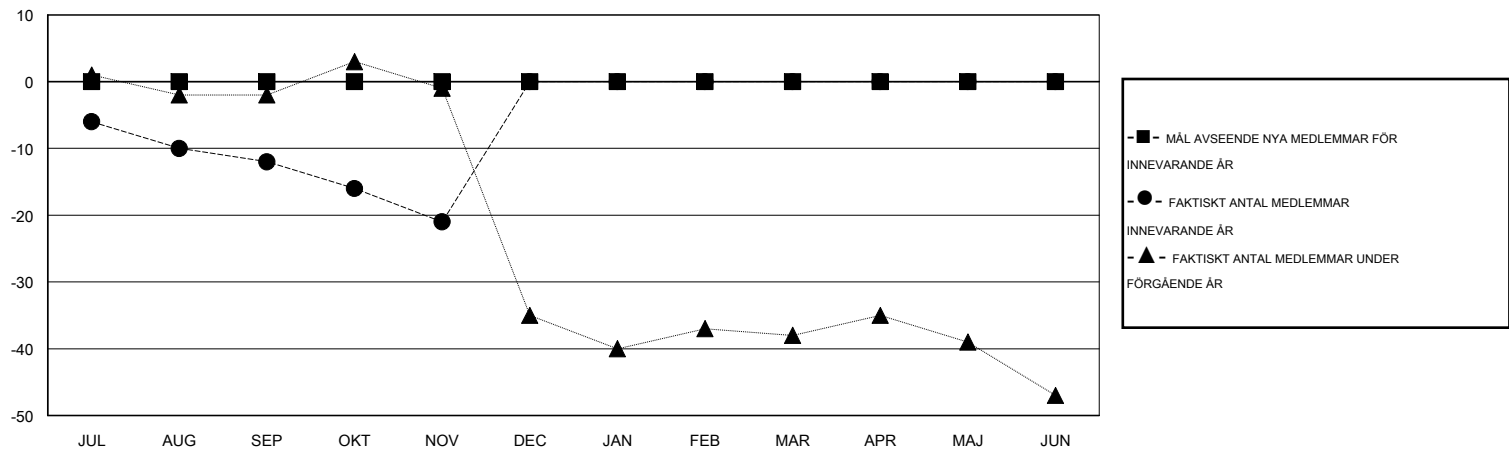

MONTHLY MEMBERSHIP PROGRESS REPORT

District 104A1

Results as of: 11/30/2016

GMT: Kenneth Persson

OMRÅDE NORWAY

GMT KO 4

Klubbar					Medlemmar				
RESULTAT FÖR 2016-2017					RESULTAT FÖR 2016-2017				
KVARTAL	MÅL AVSEENDE NYA KLUBBAR	NYA KLUBBAR	AVFÖRDA KLUBBAR	NETTOTILLVÄX T/MINSKNING	KVARTAL	MÅL AVSEENDE NYA MEDLEMMAR	CHARTER OCH TILLAGDA NYA MEDLEMMAR	AVFÖRDA MEDLEMMAR	NETTOTILLVÄX T/MINSKNING
JUL/AUG/SEP	0	0	1	-1	JUL/AUG/SEP	0	4	16	-12
OKT/NOV/DEC	0	0	0	0	OKT/NOV/DEC	0	8	17	-9
JAN/FEB/MAR	0	0	0	0	JAN/FEB/MAR	0	0	0	0
APR/MAJ/JUN	0	0	0	0	APR/MAJ/JUN	0	0	0	0

MÅL OCH FAKTISKT ANTAL NYA KLUBBAR

MÅL OCH FAKTISKT ANTAL MEDLEMMAR

NEDLAGDA KLUBBAR: 1	8 CLUBS OF 36 TOG UPP EN ELLER FLER NYA MEDLEMMAR	KÖNSFÖRDELNING
		MAN 517 (66.28%)
		KVINNA 263 (33.72%)
AVFÖRDA MEDLEMMAR	KLICKA HÄR FÖR INFORMATION OM STATUS	FAMILJMEDLEMMAR 37
AVLIDNA 7		HUVUDMAN I HUSHÄLLET 18
NEDLAGD KLUBB 6		INGEN HUVUDMAN I HUSHÄLLET 19
ÖVRIGA 20		
TOTAL 33		